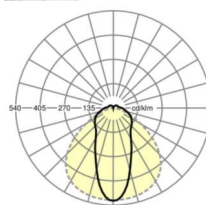

параметры

номер заказа	19150006020
код EAN	4020863414017
номер таможенного тарифа	94051190
Знак прохождения контроля	IP 20, класс защиты I, ENEC10 VDE, F, HACCP DIN10500/Food/IFS-пригодность для применения/BRC, Indoor, CE
Степень ударопрочности IK	IK03 (10°C bis 35°C)
Температура окружения	та 10°C в 35°C
Особые свойства	Готовность к IoT «Ready for IoT»
Гарантийный срок	5 лет
Государственные программы поддержки	BEG - государственные субсидии для энергосберегающих зданий (действительна только для Германии)

электротехника

Балласт	Электронный драйвер DALI2 (1 штука)
Мощность системы	34W
сетевое напряжение	230V/50Hz
автоматический предохранитель (пусковой ток)	13 штук/B10, 21 штук/B16, 21 штук/C10, 35 штук/C16
класс энергосбережения/Источник света	B

Оптика

Оснастка	LED, цветопередача/оттенок света CRI ≥ 80 / 4000K
Допуск для координаты цветности (MacAdam)	3SDCM
Фотобиологическая безопасность (светильник)	RG1
Номинальный световой поток	6364lm
Срок службы LED	50000h L80/B10 (Tq 35°C)
светоотдача светильников	185lm/W
Угол излучения	45° (C0) / 100° (C90)
UGR поп./вдоль	23.2 / 23.2

DEEP-LINK

<https://www.regiolux.de/ru/article/19150006020>